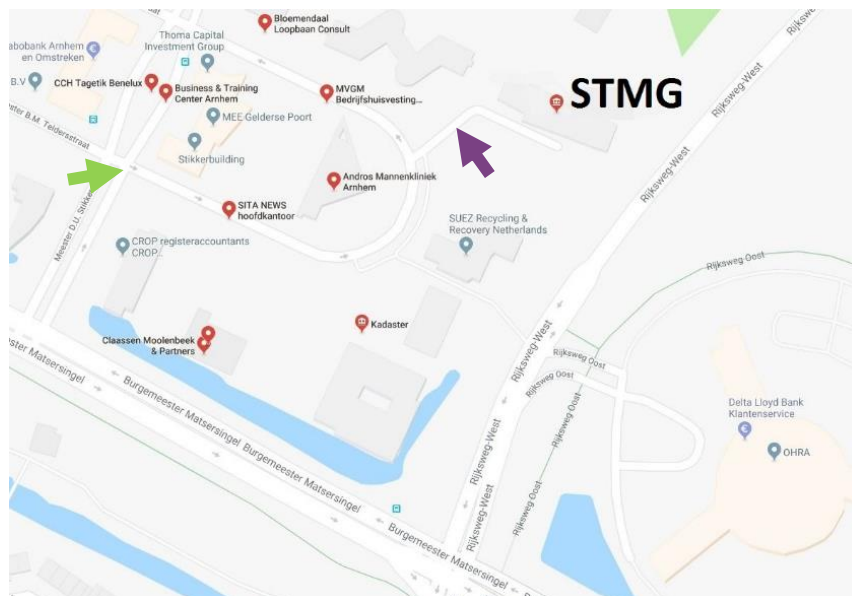

Route en aankomstinstructie hoofdkantoor STMG

Het hoofdkantoor van STMG vindt u in kantoorpand De Wing aan de Meester E.N. van Kleffensstraat 12, 6842 CV Arnhem. STMG deelt dit pand met Manpower en Chainpoint.

Route met auto:

Neem op de A325 de afslag Elden. Volg op de Burgemeester Matsersingel de borden richting Elden. Neem de tweede afslag na het grote Ohra gebouw rechts.

Ga direct rechts de Mr E.N. van Kleffensstraat op. Voorbij het gebouw van Suez ziet u het STMG pand liggen en slaat u rechtsaf tot u bij de slagboom komt. Meld u bij de intercom links van de slagboom. Achter de slagboom zijn parkeerplaatsen gereserveerd voor onze bezoekers. U kunt er ook voor kiezen om uw auto langs de openbare weg te parkeren.

Route met openbaar vervoer:

Kantoorgebouw De Wing ligt op bedrijventerrein Gelderse Poort. Als u met de bus komt, kunt u uitstappen bij bushalte Gelderse Poort ([lijn 14](#)). Of bij de bushalte Batavierenweg ([lijn 11](#)).

Achter de slagboom kunt u parkeren op een van de parkeerplaatsen met een bordje van STMG.

Heeft u uw auto langs de openbare weg geparkeerd of komt u met het openbaar vervoer? Dan kunt u natuurlijk meteen doorlopen naar de voordeur.