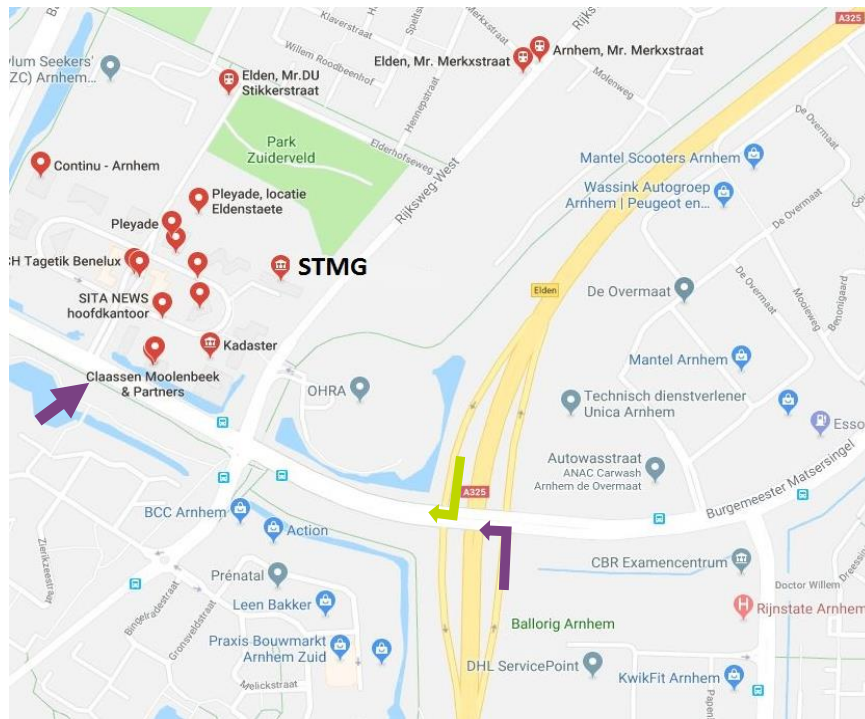

Route en aankomstinstructie hoofdkantoor STMG

Het hoofdkantoor van STMG vindt u in kantoorpand De Wing aan de Meester E.N. van Kleffensstraat 12, 6842 CV Arnhem. STMG deelt dit pand met Manpower en Chainpoint.

Route met auto:

Neem op de A325 de afslag Elden. Volg op de Burgemeester Matsersingel de borden richting Elden. Neem de tweede afslag na het grote Ohra gebouw rechts.

Ga direct rechts de Mr E.N. van Kleffensstraat op. Voorbij het gebouw van Suez ziet u het STMG pand liggen en slaat u rechtsaf tot u bij de slagboom komt. Meld u bij de intercom links van de slagboom. Achter de slagboom zijn parkeerplaatsen gereserveerd voor onze bezoekers. U kunt er ook voor kiezen om uw auto langs de openbare weg te parkeren.

Route met openbaar vervoer:

Kantoorgebouw De Wing ligt op bedrijventerrein Gelderse Poort. Als u met de bus komt, kunt u uitstappen bij bushalte Gelderse Poort ([lijn 14](#)). Of bij de bushalte Batavierenweg ([lijn 11](#)).

Achter de slagboom kunt u parkeren op een van de parkeerplaatsen met een bordje van STMG.

Heeft u uw auto langs de openbare weg geparkeerd of komt u met het openbaar vervoer? Dan kunt u natuurlijk meteen doorlopen naar de voordeur.